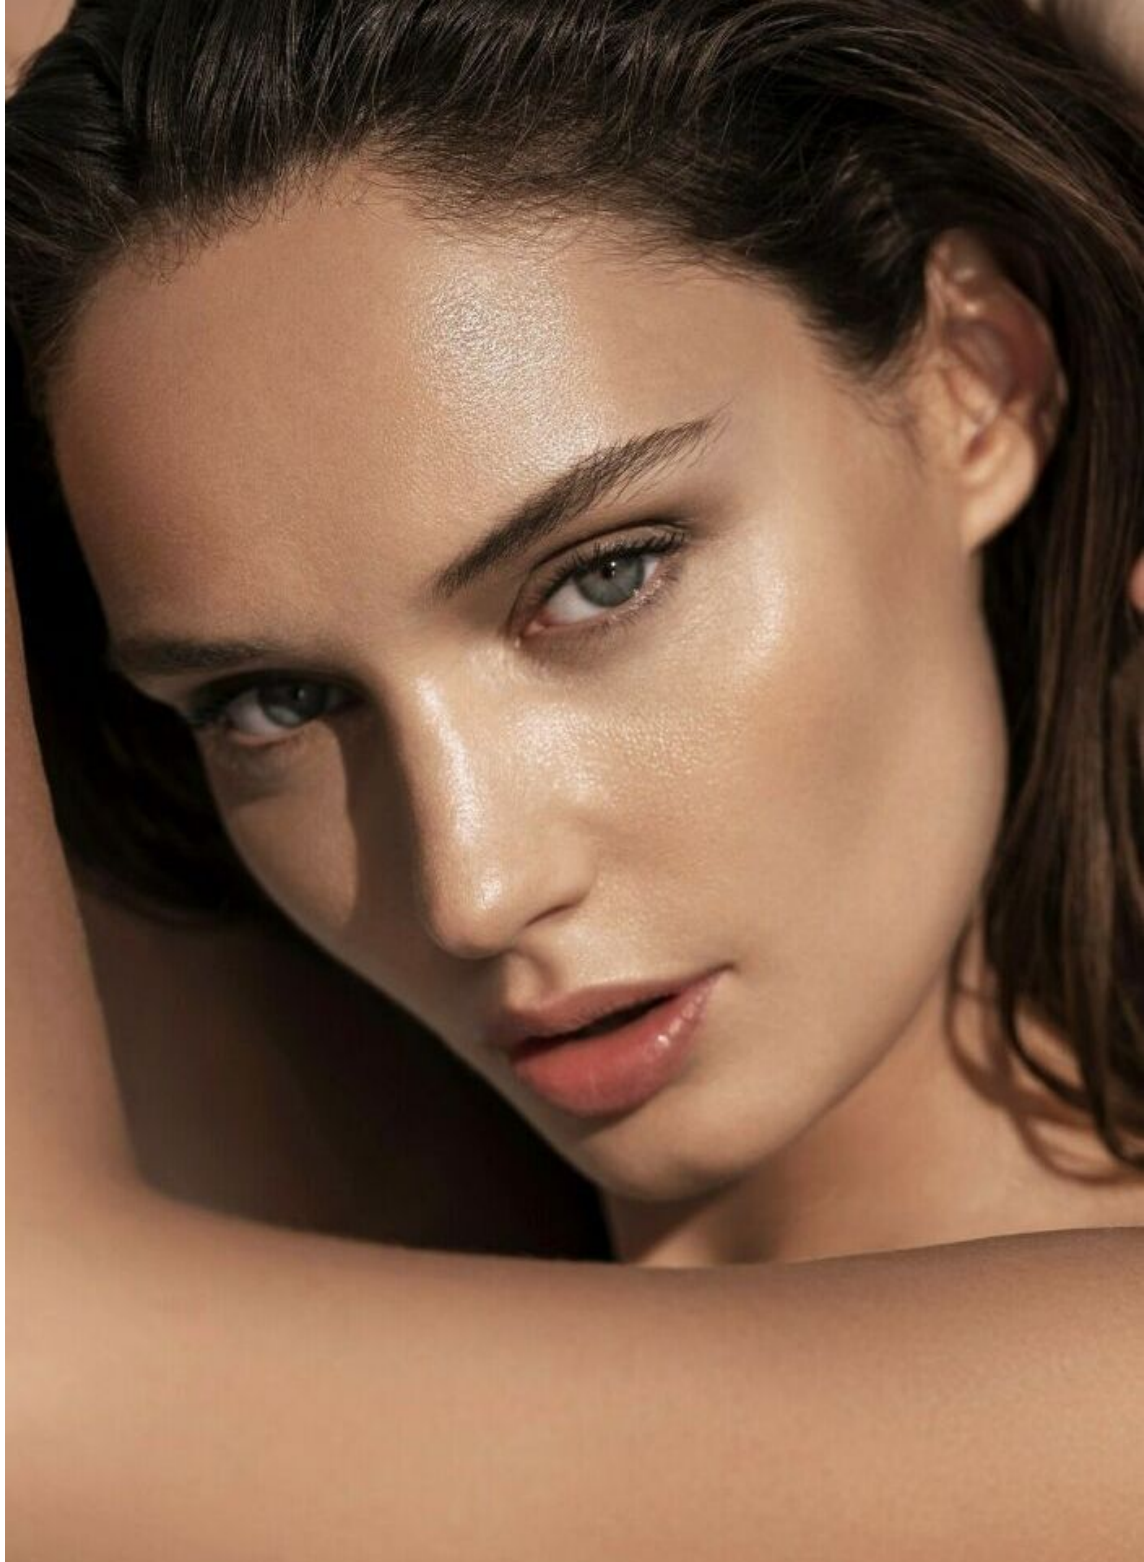

KATARINA FILIPOVIC

height 177 cm · bust 88 cm · cup B · waist 62 cm · hips 90 cm · dress 36
shoes size 40 · hair brown · eyes blue