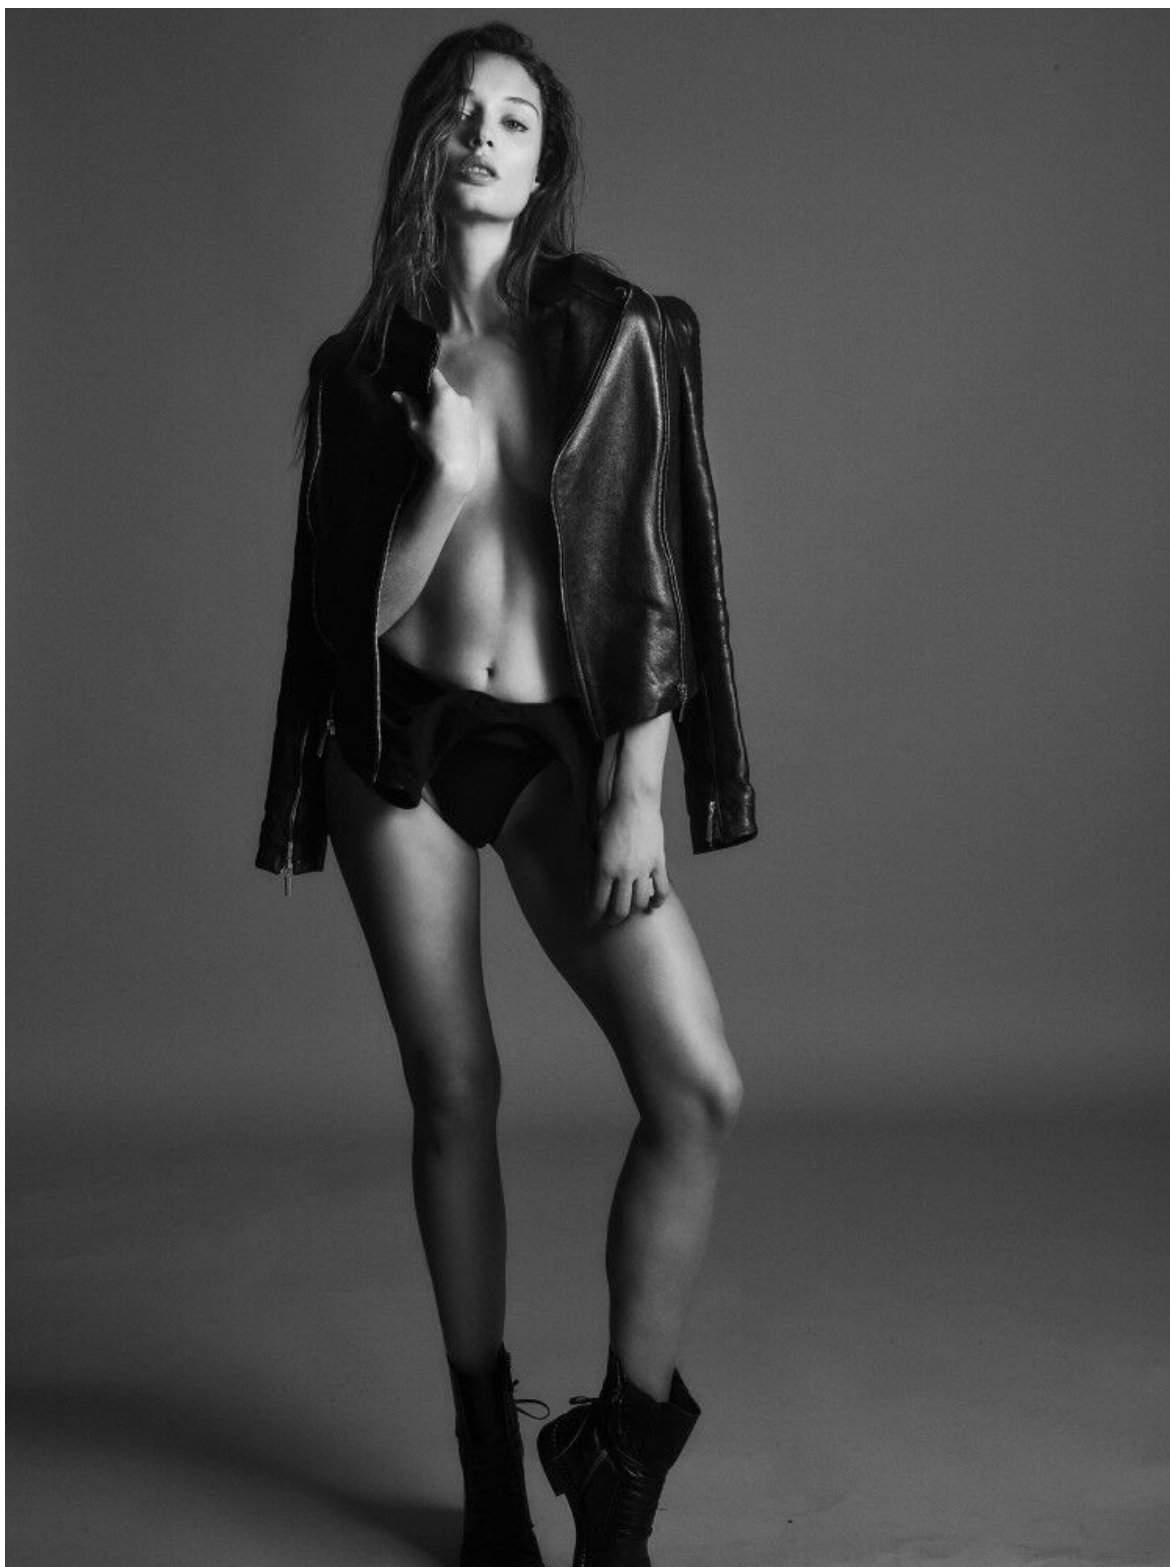

KATARINA FILIPOVIC

height 177 cm · bust 88 cm · cup B · waist 62 cm · hips 90 cm · dress 36

shoes size 40 · hair brown · eyes blue